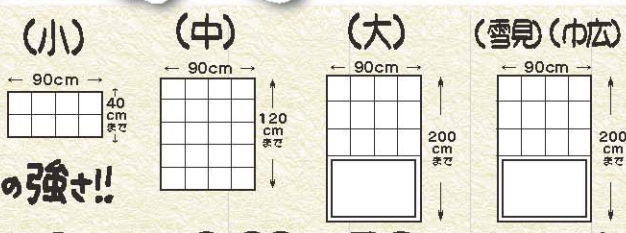

新時代に新しいお部屋も **リフォームも** **3月早割** やってます!
新しくして気分爽快に **DIYで自分でもできそう** だけど、意外にお金と時間がかかるお聞きしますよ...
見積り無料!
当店では「総額表示の義務化」により掲載価格は全て**税込価格**にて表記しております。

障子貼替え

破れにくい障子は一般障子の約**4倍**の強さ!!

サイズ(cm)	小 幅90x40LXT	中 幅90x120LXT	大 幅90x200LXT	雪見巾広 幅90x200LXT
紙のグレード				
破れにくい障子紙	1,650円	2,640円	3,850円	4,950円
高級厚手和紙	1,100円	1,980円	2,750円	3,850円